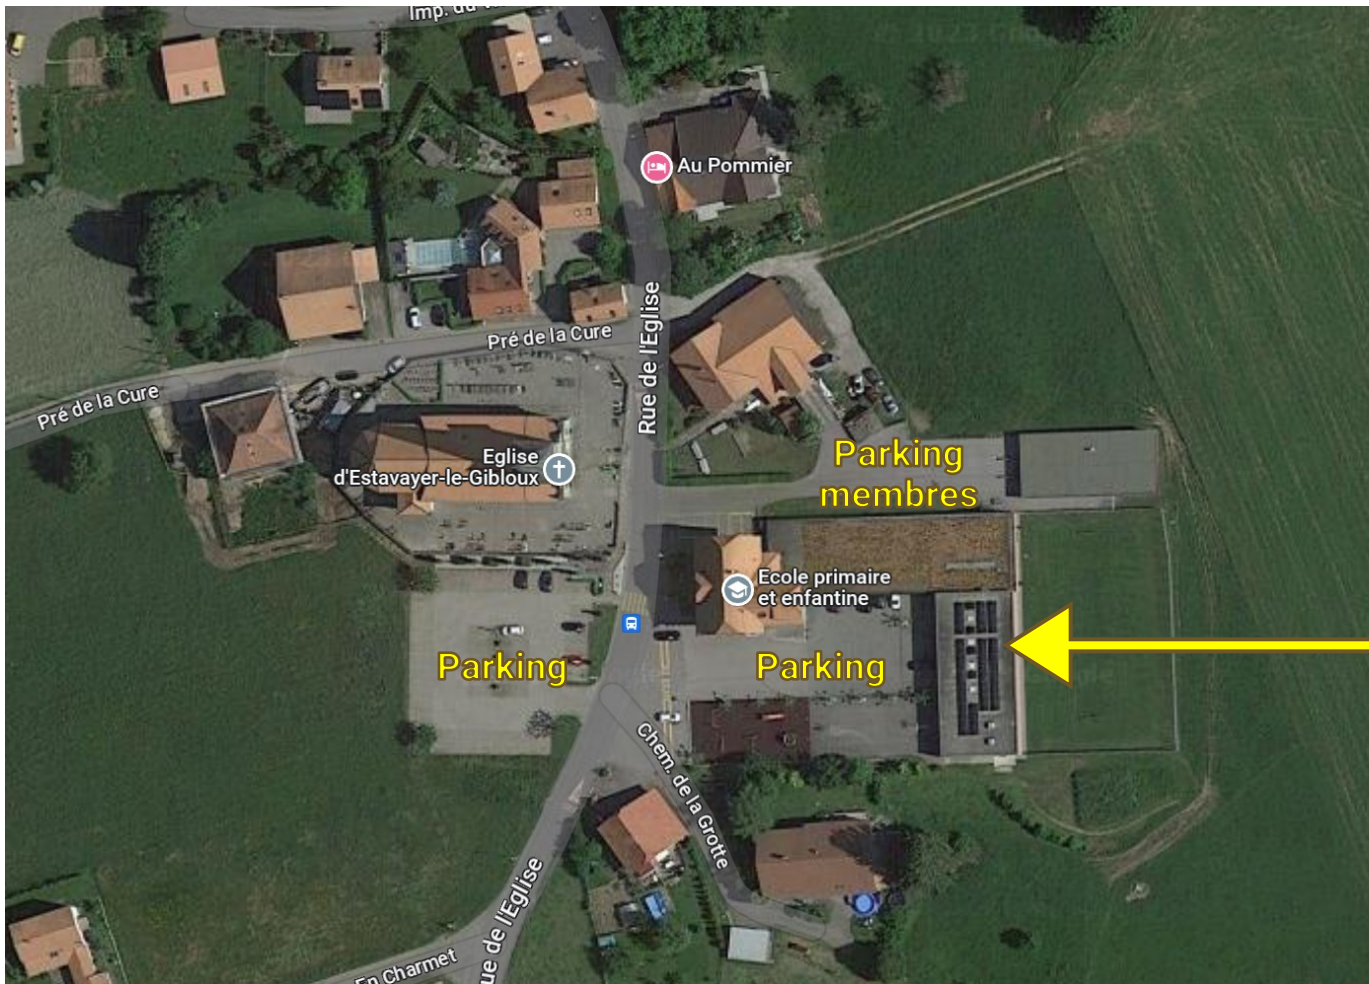

Plan de parking

Salle polyvalente
Rue de l'Eglise 21
1695 Estavayer-le-Gibloux